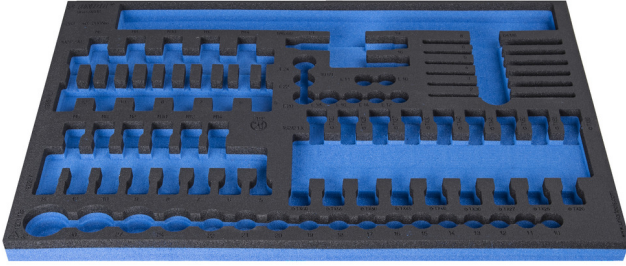

964/31SOS için SOS alet tepsi

VI964/31SOS

Profiles

Product features

- malzeme: düşük yoğunluklu polietilen köpük
- Tool tray dimension: 564 x 364 x 30 mm
- Compatible with drawers of Eurostyle, Eurovision, Euromotion, Europlus and Hercules (front drawers) line

621380

L

564

B

364

H

30

148

* Ürünlerin resimleri semboliktir. Bütün boyutlar mm ve ağırlık gram cinsindedir.