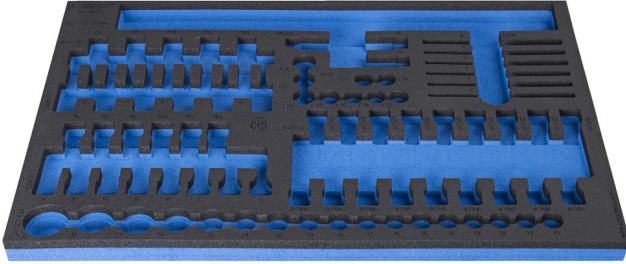

964/31SOS için SOS alet tepsisi

VI964/31SOS

Profiles

Product features

- malzeme: düşük yoğunluklu polietilen köpük
- Tool tray dimension: 564 x 364 x 30 mm
- Compatible with drawers of Eurostyle, Eurovision, Euromotion, Europlus and Hercules (front drawers) line

621380

L

564

B

364

H

30

148

* Ürünlerin resimleri semboliktir. Bütün boyutlar mm ve ağırlık gram cinsindedir.