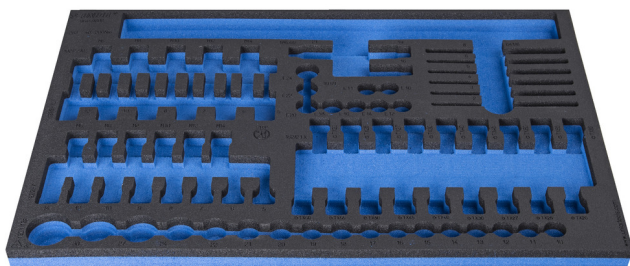

Vložek SOS za 964/31SOS

VI964/31SOS

Profili

Atributi izdelka

- material: polietilenska pena
- Dimenzija vložka: 564 x 364 x 30 mm
- Za predale vozičkov Eurostyle, Eurovision, Euromotion, Europlus in Hercules (sprednji predali)

621380

L

564

B

364

H

30

148