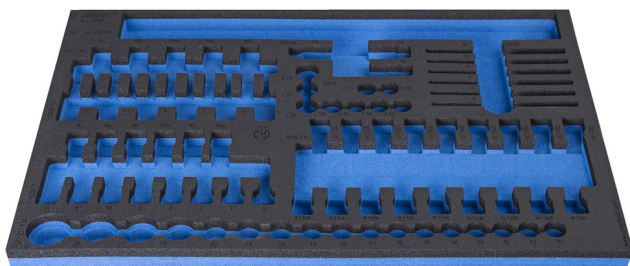

Vložek SOS za 964/31SOS

vl964/31SOS

Profili

Atributi izdelka

- material: polietilenska pena
- Dimenzija vložka: 564 x 364 x 30 mm
- Za predale vozičkov Eurostyle, Eurovision, Euromotion, Europlus in Hercules (sprednji predali)

621380

L

564

B

364

H

30

148