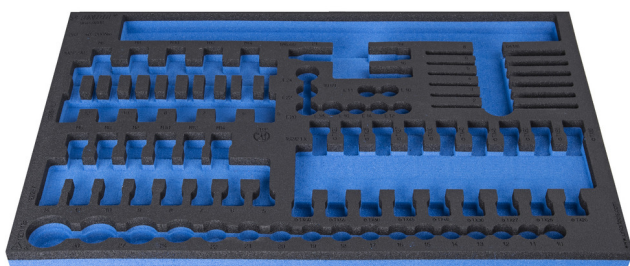

Modul SOS pentru 964/31SOS

VI964/31SOS

Profile

Caracteristicile produsului

- material: spuma polietilena de joasa densitate
- Tool tray dimension: 564 x 364 x 30 mm
- Compatible with drawers of Eurostyle, Eurovision, Europlus and Hercules (front drawers) line

621380

L

564

B

364

H

30

148

* Imaginea produsului este simbolica. Toate dimensiunile sunt exprimate în mm, greutatea în grame.