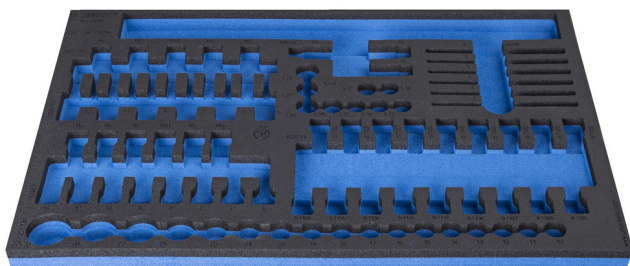

Wkładka SOS do 964/31SOS

VI964/31SOS

Profile

Cechy produktu

- materiał : niskiej gęstości pianka polietylenowa
- Wkładka narzędziowa: 564 x 364 x 30 mm
- Kompatybilna z szufladami z linii Eurostyle, Eurovision, Euromotion, Europlus i Hercules (szuflady przednie)

621380

L

564

B

364

H

30

148