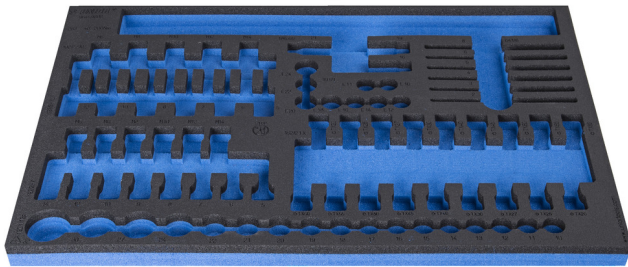

SOS tool tray for 964/31SOS

VI964/31SOS

Profielen

Product attributen

- materiaal: polyethyleenschuim met lage dichtheid
- Tool tray dimension: 564 x 364 x 30 mm
- Compatible with drawers of Eurostyle, Eurovision, Euromotion, Europlus and Hercules (front drawers) line

621380

L

564

B

364

H

30

148

* Afbeeldingen van producten zijn symbolisch. Alle afmetingen zijn in mm en gewicht in gram. Alle vermelde afmetingen kunnen variëren in tolerantie.