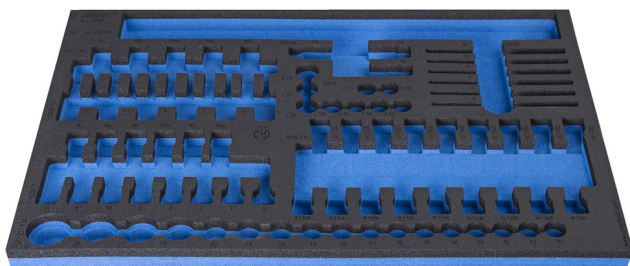

# SOS tárolótálca 964/31 SOS készlethez

VI964/31 SOS

## Terméklejelmzők

- anyaga: kis sűrűségű polietilén hab
- szerszámtálca mérete: 564 x 364 x 30 mm
- kompatibilis az Eurostyle, Eurovision, Euromotion, Europlus és Hercules sorozattal (előoldali fiókok)

621380

L

564

B

364

H

30

148