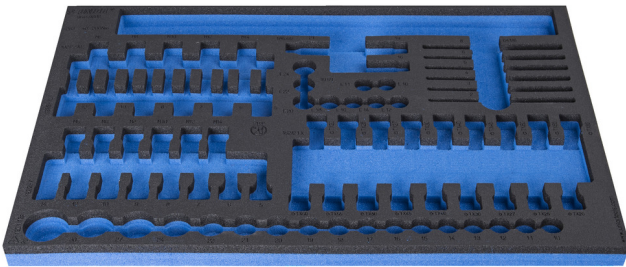

# SOS tárolótálca 964/31 SOS készlethez

VI964/31 SOS

## Termékjellemzők

- anyaga: kis sűrűségű polietilén hab
- szerszámtálca mérete: 564 x 364 x 30 mm
- kompatibilis az Eurostyle, Eurovision, Euromotion, Europlus és Hercules sorozattal (előoldali fiókok)

621380

L

564

B

364

H

30

148