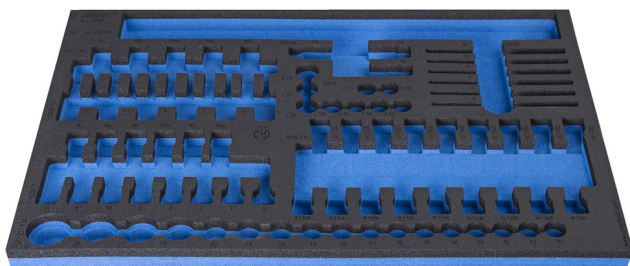

# SOS tárolótálca 964/31 SOS készlethez

VI964/31 SOS

## Terméklejelmzők

- anyaga: kis sűrűségű polietilén hab
- szerszámtálca mérete: 564 x 364 x 30 mm
- kompatibilis az Eurostyle, Eurovision, Europlus és Hercules sorozattal (előoldali fiókok)

621380

L

564

B