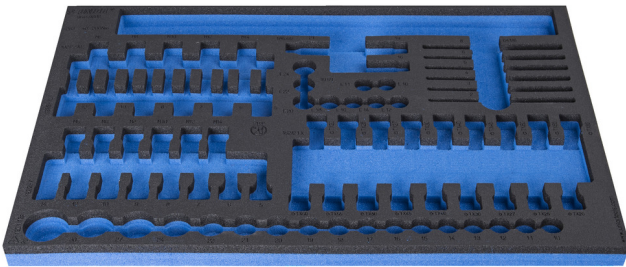

Θήκη SOS για το 964/31 SOS

VI964/31 SOS

Προφίλ

Χαρακτηριστικά προϊόντος

- Υλικό :αφρός πολυαιθυλενίου χαμηλής πυκνότητας
- Διαστάσεις δίσκου εργαλείων: 564 x 364 x 30 mm
- Συμβατό με συρτάρια της σειράς Eurostyle, Eurovision, Euromotion, Europlus και Hercules (μπροστινά συρτάρια).

621380

L

564

B

364

H

30

148

* Οι εικόνες των προϊόντων είναι συμβολικές. Όλες οι διαστάσεις είναι σε mm, το βάρος είναι σε γραμμάρια. Όλες οι αναφερόμενες διαστάσεις μπορεί να διαφέρουν σε ανοχές.