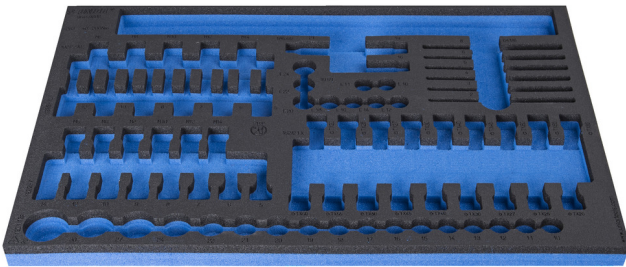

Θήκη SOS για το 964/31 SOS

VI964/31 SOS

Προφίλ

Χαρακτηριστικά προϊόντος

- Υλικό : αφρός πολυαιθυλενίου χαμηλής πυκνότητας
- Διαστάσεις δίσκου εργαλείων: 564 x 364 x 30 mm
- Συμβατό με συρτάρια της σειράς Eurostyle, Eurovision, Europlus και Hercules (μπροστινά συρτάρια).

621380

L

564

B

364

H

30

148

* Οι εικόνες των προϊόντων είναι συμβολικές. Όλες οι διαστάσεις είναι σε mm, το βάρος είναι σε γραμμάρια. Όλες οι αναφερόμενες διαστάσεις μπορεί να διαφέρουν σε ανοχές.