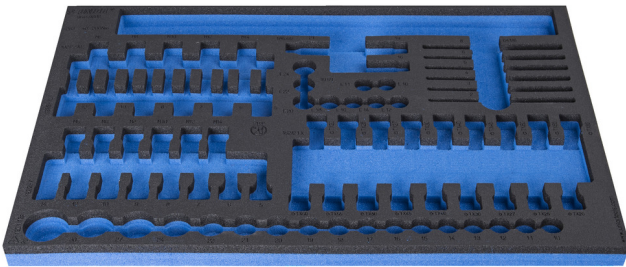

Θήκη SOS για το 964/31 SOS

vI964/31 SOS

Προφίλ

Χαρακτηριστικά προϊόντος

- Υλικό :αφρός πολυαιθυλενίου χαμηλής πυκνότητας
- Διαστάσεις δίσκου εργαλείων: 564 x 364 x 30 mm
- Συμβατό με συρτάρια της σειράς Eurostyle, Eurovision, Euromotion, Europlus και Hercules (μπροστινά συρτάρια).

621380

L

564

B

364

H

30

148

* Οι εικόνες των προϊόντων είναι συμβολικές. Όλες οι διαστάσεις είναι σε mm, το βάρος είναι σε γραμμάρια. Όλες οι αναφερόμενες διαστάσεις μπορεί να διαφέρουν σε ανοχές.