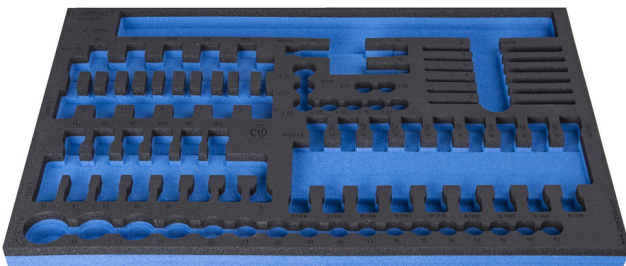

SOS - Moduleinsatz für Steckschlüssel/Drehmomentschlüssel

VI964/31SOS

Profile

Produkteigenschaften

- Material: weicher Polyethylenschaum
- Abmessungen Werkzeugeinsätze: 564 x 364 x 30 mm
- Für die Schubladen Eurostyle, Eurovision, Europlus and Hercules (vorne Schubladen) linie geeignet

621380

L

564

B

364

H

30

148

* Bilder von Produkten sind Symbolfotos. Abmessungen sind in mm, Gewichte in Gramm.