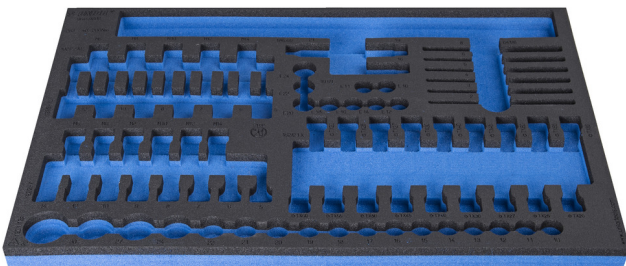

SOS - Moduleinsatz für Steckschlüssel/Drehmomentschlüssel

VI964/31SOS

Profile

Produkteigenschaften

- Material: weicher Polyethylenschaum
- Abmessungen Werkzeugeinsätze: 564 x 364 x 30 mm
- Für die Schubladen Eurostyle, Eurovision, Euromotion, Europlus and Hercules (vorne Schubladen) linie geeignet

621380

L

564

B

364

H

30

148