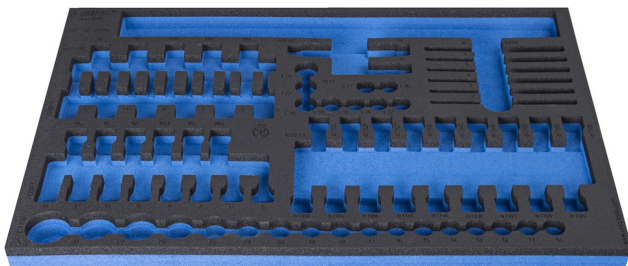

Module mousse SOS vide pour 964/31SOS

VI964/31SOS

Profils

Description produit

- Matière : faible densité de mousse polyéthylène
- Dimension du module : 564 x 364 x 30 mm
- Compatible avec les tiroirs des gammes Eurostyle, Eurovision, Europlus et Hercules (tiroirs de devant)

621380

L

564

B

364

H

30

148