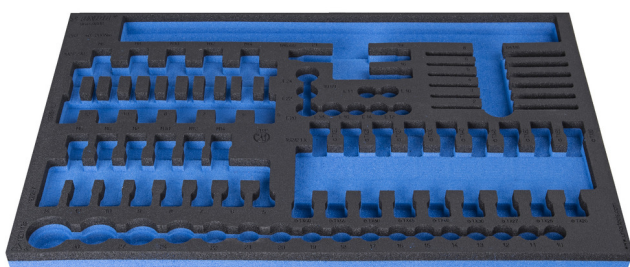

Module mousse SOS vide pour 964/31SOS

VI964/31SOS

Profils

Description produit

- Matière : faible densité de mousse polyéthylène
- Dimension du module : 564 x 364 x 30 mm
- Compatible avec les tiroirs des gammes Eurostyle, Eurovision, Europlus et Hercules (tiroirs de devant)

621380

L

564

B

364

H

30

148