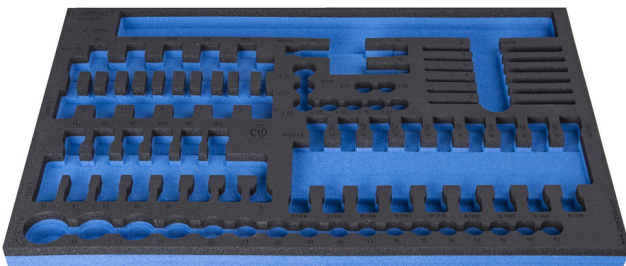

# Module mousse SOS vide pour 964/31SOS

VI964/31SOS

## Description produit

- Matière : faible densité de mousse polyéthylène
- Dimension du module : 564 x 364 x 30 mm
- Compatible avec les tiroirs des gammes Eurostyle, Eurovision, Europlus et Hercules (tiroirs de devant)

621380

L

564

B

364

H

30

148