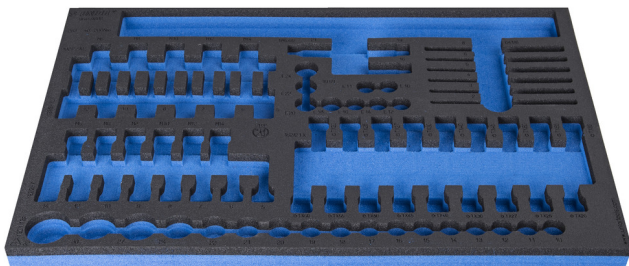

Module mousse SOS vide pour 964/31SOS

VI964/31SOS

Profils

Description produit

- Matière : faible densité de mousse polyéthylène
- Dimension du module : 564 x 364 x 30 mm
- Compatible avec les tiroirs des gammes Eurostyle, Eurovision, Europlus et Hercules (tiroirs de devant)

621380

L

564

B

364

H

30

148