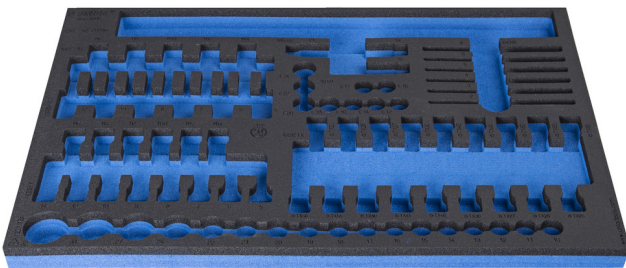

Module mousse SOS vide pour 964/31SOS

VI964/31SOS

Profils

Description produit

- Matière : faible densité de mousse polyéthylène
- Dimension du module : 564 x 364 x 30 mm
- Compatible avec les tiroirs des gammes Eurostyle, Eurovision, Europlus et Hercules (tiroirs de devant)

621380

L

564

B

364

H

30

148