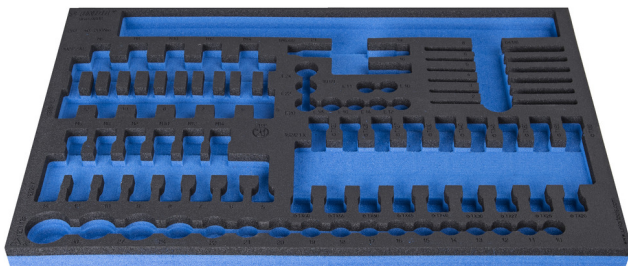

Module mousse SOS vide pour 964/31SOS

VI964/31SOS

Profils

Description produit

- Matière : faible densité de mousse polyéthylène
- Dimensions du module : 564 x 364 x 30 mm
- Compatible avec les tiroirs des gammes Eurostyle, Eurovision, Euromotion, Europlus et Hercules (tiroirs de devant)

621380

L

564

B

364

H

30

148