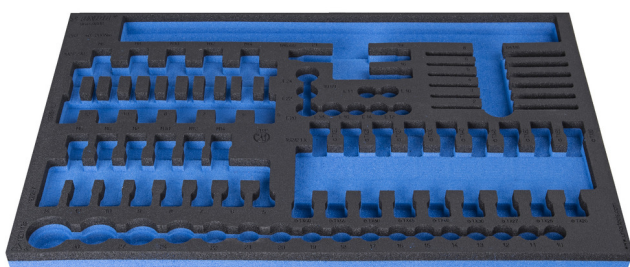

Module mousse SOS vide pour 964/31SOS

VI964/31SOS

Profils

Description produit

- Matière : faible densité de mousse polyéthylène
- Dimensions du module : 564 x 364 x 30 mm
- Compatible avec les tiroirs des gammes Eurostyle, Eurovision, Euromotion, Europlus et Hercules (tiroirs de devant)

621380

L

564

B

364

H

30

148