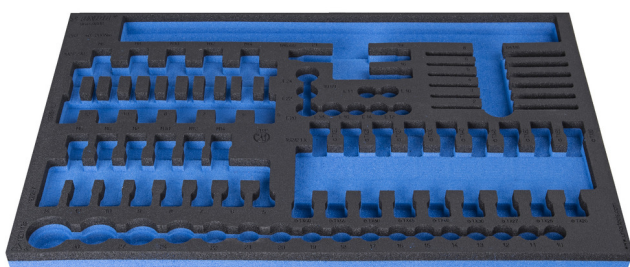

# Module mousse SOS vide pour 964/31SOS

VI964/31SOS

## Profils

## Description produit

- Matière : faible densité de mousse polyéthylène
- Dimensions du module : 564 x 364 x 30 mm
- Compatible avec les tiroirs des gammes Eurostyle, Eurovision, Europlus et Hercules (tiroirs de devant)

621380

L

564

B

364

H

30

148