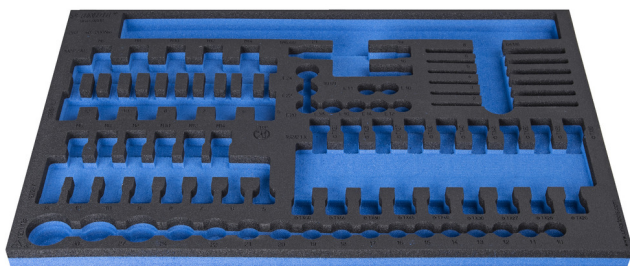

# SOS uložak za art. 964/31SOS

vI964/31SOS

## Atributi proizvoda

- materijal: polietilenska pjena male gustoće
- Tool tray dimension: 564 x 364 x 30 mm
- Compatible with drawers of Eurostyle, Eurovision, Europlus and Hercules (front drawers) line

621380

L

564

B

364

H

30

148