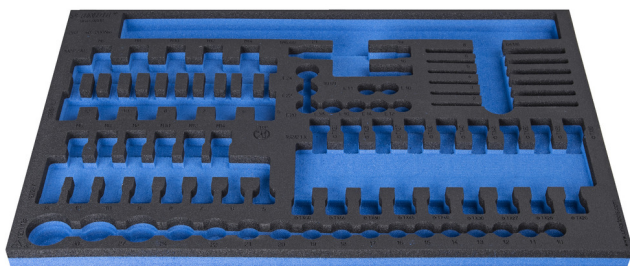

SOS uložak za art. 964/31SOS

VI964/31SOS

Profili

Atributi proizvoda

- materijal: polietilenska pjena male gustoće
- Tool tray dimension: 564 x 364 x 30 mm
- Compatible with drawers of Eurostyle, Eurovision, Euromotion, Europlus and Hercules (front drawers) line

621380

L

564

B

364

H

30

148

* Slike proizvoda su simbolične. Sve dimenzije su u mm, masa je u g.