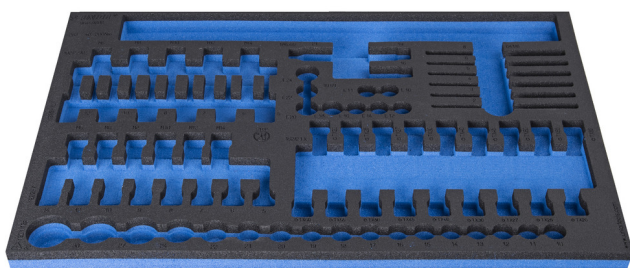

SOS uložak za art. 964/31SOS

VI964/31SOS

Profili

Atributi proizvoda

- materijal: polietilenska pjena male gustoće
- Tool tray dimension: 564 x 364 x 30 mm
- Compatible with drawers of Eurostyle, Eurovision, Euromotion, Europlus and Hercules (front drawers) line

621380

L

564

B

364

H

30

148

* Slike proizvoda su simbolične. Sve dimenzije su u mm, masa je u g.