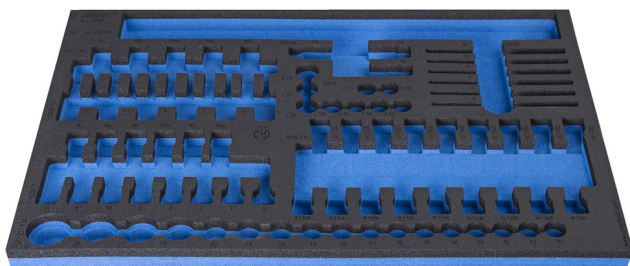

# SOS подложка за арт. 964/31SOS

vI964/31SOS

## Параметри на продукта

- материал:полиетиленова пяна с ниска плътност
- Инструментална подложка : 564 x 364 x 30 mm
- Съвместим с чекмеджета от Eurostyle, Eurovision, Euromotion, Europlus и Hercules (предни чекмеджета) линия

621380

L

564

B

364

H

30

148