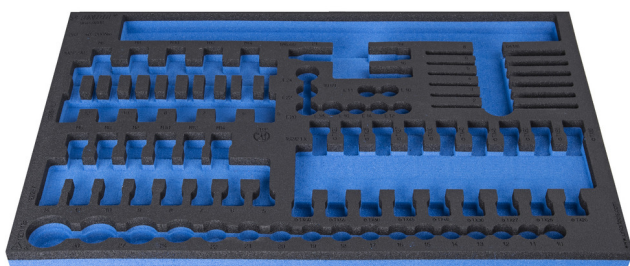

SOS подложка за арт. 964/31SOS

vI964/31SOS

Профили

Параметри на продукта

- материал:полиетиленова пяна с ниска плътност
- Инструментална подложка : 564 x 364 x 30 mm
- Съвместим с чекмеджета от Eurostyle, Eurovision, Europlus и Hercules (предни чекмеджета) линия

940E
940EV
920PLUS

3/3

564 x 364 x 30

621380

L

564

B

364

H

30

148

* Снимките на продуктите са символични. Всички размери са в мм., теглото е в грамове .