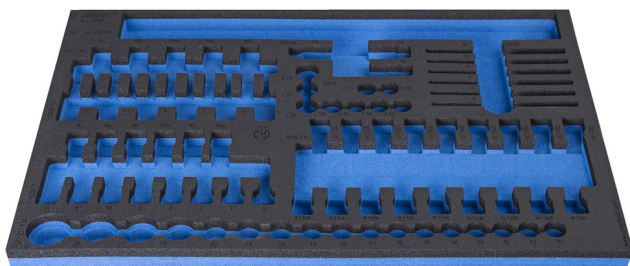

SOS подложка за арт. 964/31SOS

vI964/31SOS

Профили

Параметри на продукта

- материал:полиетиленова пяна с ниска плътност
- Инструментална подложка : 564 x 364 x 30 mm
- Съвместим с чекмеджета от Eurostyle, Eurovision, Euromotion, Europlus и Hercules (предни чекмеджета) линия

621380

L

564

B

364

H

30

148