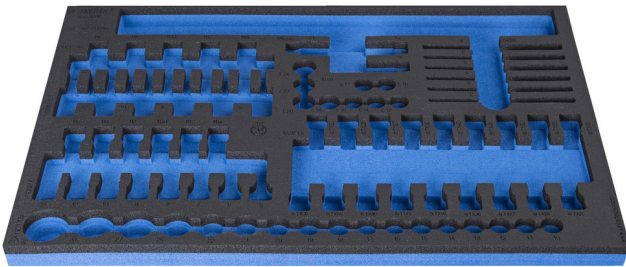

SOS tool tray for 964/31SOS

VI964/31SOS

Profielen

Product attributen

- material: low density polyethylene foam
- Tool tray dimension: 564 x 364 x 30 mm
- Compatible with drawers of Eurostyle, Eurovision, Euromotion, Europlus and Hercules (front drawers) line

621380

L

564

B

364

H

30

148

* Afbeeldingen van producten zijn symbolisch. Alle afmetingen zijn in mm, en het gewicht in grammen. Alle vermelde afmetingen kunnen variëren in tolerantie.