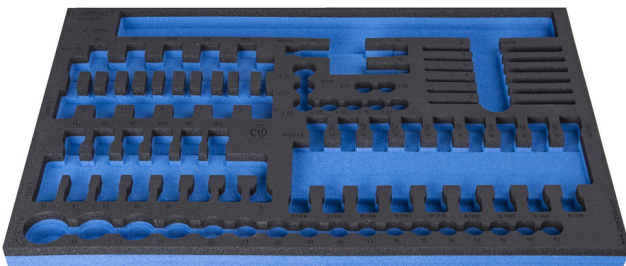

SOS - Moduleinsatz für Steckschlüssel/Drehmomentschlüssel

VI964/31SOS

Profile

Produkteigenschaften

- Material: weicher Polyethylen Schaum
- Abmessungen Werkzeugeinsätze: 564 x 364 x 30 mm
- Für die Schubladen Eurostyle, Eurovision, Euromotion, Europlus and Hercules (vorne Schubladen) linie geeignet

621380

L

564

B

364

H

30

148

* Bilder von Produkten sind Symbolfotos. Abmessungen sind in mm, Gewichte in Gramm.