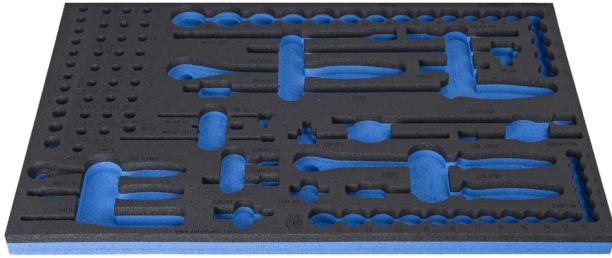

964/30SOS için SOS alet tepsisi

vI964/30SOS

Profiles

Product features

- malzeme: düşük yoğunluklu polietilen köpük
- Tool tray dimension: 564 x 364 x 30 mm
- Compatible with drawers of Eurostyle, Eurovision, Europlus and Hercules (front drawers) line

621379

L

564

B

364

H

30

138

* Ürünlerin resimleri semboliktir. Bütün boyutlar mm ve ağırlık gram cinsindedir.