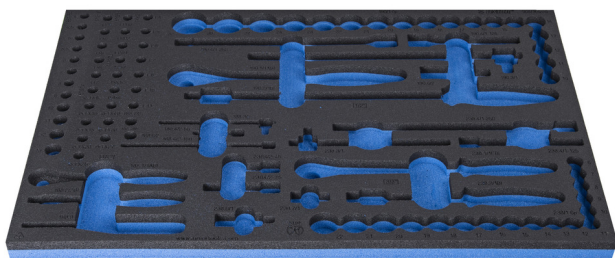

Vložek SOS za 964/30SOS

VI964/30SOS

Profili

Atributi izdelka

- material: polietilenska pena
- Dimenzija vložka: 564 x 364 x 30 mm
- Za predale vozičkov Eurostyle, Eurovision, Euromotion, Europlus in Hercules (sprednji predali)

621379

L

564

B

364

H

30

138