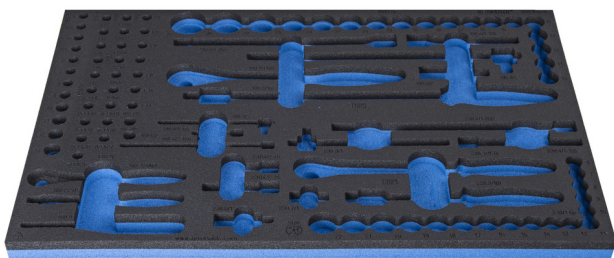

Vložek SOS za 964/30SOS

VI964/30SOS

Profili

Atributi izdelka

- material: polietilenska pena
- Dimenzija vložka: 564 x 364 x 30 mm
- Za predale vozičkov Eurostyle, Eurovision, Euromotion, Europlus in Hercules (sprednji predali)

621379

L

564

B

364

H

30

138