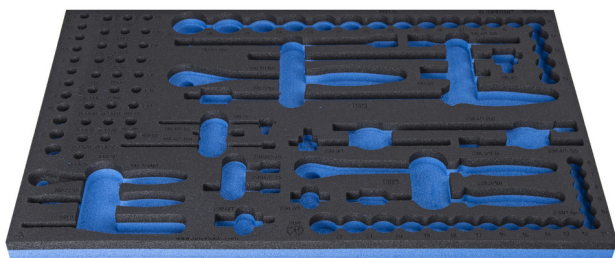

Vložek SOS za 964/30SOS

VI964/30SOS

Profili

Atributi izdelka

- material: polietilenska pena
- Dimenzija vložka: 564 x 364 x 30 mm
- Za predale vozičkov Eurostyle, Eurovision, Europlus in Hercules (sprednji predali)

621379

L

564

B

364

H

30

138