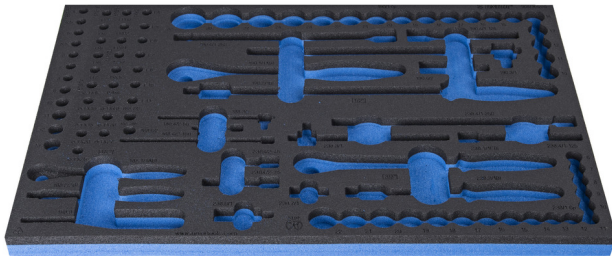

SOS-ложемент для набора головок торцевых с принадлежностями арт. 964/30SOS

vI964/30SOS

Профили

Описание товара

- материал: пенополиэтилен низкой плотности
- Размер ложементов: 564 x 364 x 30 мм
- Совместимо с тележками серии Eurostyle, Eurovision, Euromotion, Europlus and Hercules

621379

L

564

B

364

H

30

138

* Изображения продуктов носят демонстрационный характер. Все размеры указаны в миллиметрах, вес в граммах.