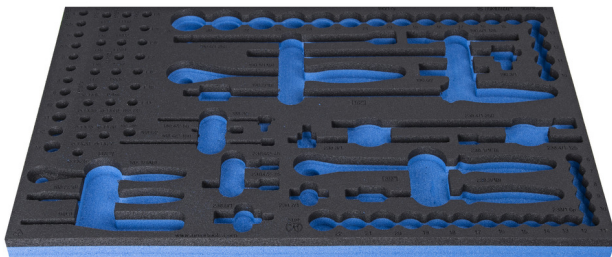

Modul SOS pentru 964/30SOS

vI964/30SOS

Profile

Caracteristicile produsului

- material: spuma polietilena de joasa densitate
- Tool tray dimension: 564 x 364 x 30 mm
- Compatible with drawers of Eurostyle, Eurovision, Europlus and Hercules (front drawers) line

621379

L

564

B

364

H

30

138

* Imaginea produsului este simbolica. Toate dimensiunile sunt exprimate în mm, greutatea în grame.