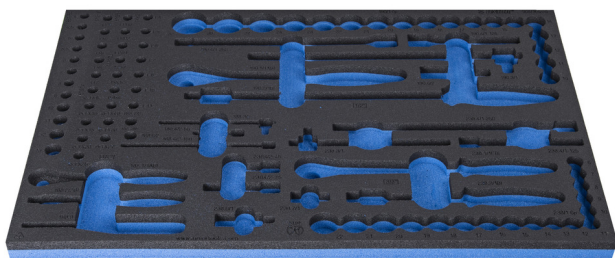

Modul SOS pentru 964/30SOS

vI964/30SOS

Profile

Caracteristicile produsului

- material: spuma polietilena de joasa densitate
- Tool tray dimension: 564 x 364 x 30 mm
- Compatible with drawers of Eurostyle, Eurovision, Euromotion, Europlus and Hercules (front drawers) line

621379

L

564

B

364

H

30

138

* Imaginea produsului este simbolica. Toate dimensiunile sunt exprimate în mm, greutatea în grame.