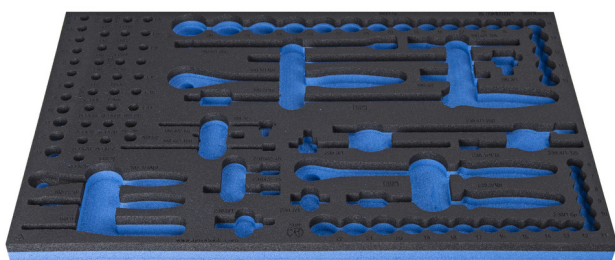

Modul SOS pentru 964/30SOS

vI964/30SOS

Profile

Caracteristicile produsului

- material: spuma polietilena de joasa densitate
- Tool tray dimension: 564 x 364 x 30 mm
- Compatible with drawers of Eurostyle, Eurovision, Euromotion, Europlus and Hercules (front drawers) line

621379

L

564

B

364

H

30

138

* Imaginea produsului este simbolica. Toate dimensiunile sunt exprimate în mm, greutatea în grame.