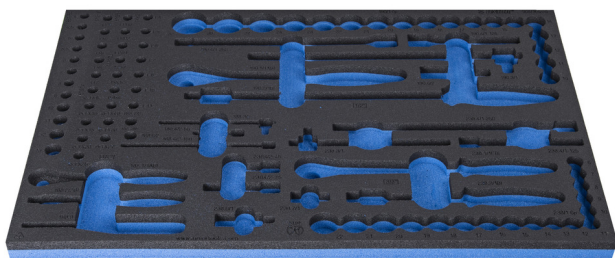

Wkładka SOS do 964/30SOS

vI964/30SOS

Profile

Cechy produktu

- materiał : niskiej gęstości pianka polietylenowa
- Wkładka narzędziowa: 564 x 364 x 30 mm
- Kompatybilna z szufladami z linii Eurostyle, Eurovision, Euromotion, Europlus i Hercules (szuflady przednie)

621379

L

564

B

364

H

30

138