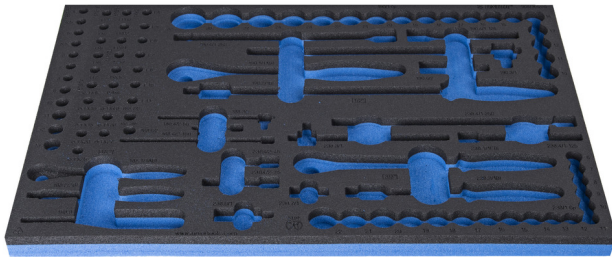

SOS tool tray for 964/30SOS

vI964/30SOS

Profielen

Product attributen

- materiaal: polyethyleenschuim met lage dichtheid
- Tool tray dimension: 564 x 364 x 30 mm
- Compatible with drawers of Eurostyle, Eurovision, Euromotion, Europlus and Hercules (front drawers) line

621379

L

564

B

364

H

30

138

* Afbeeldingen van producten zijn symbolisch. Alle afmetingen zijn in mm en gewicht in gram. Alle vermelde afmetingen kunnen variëren in tolerantie.