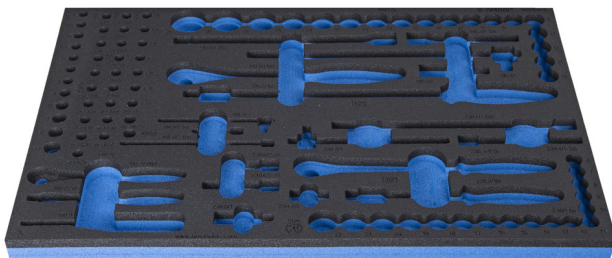

# SOS - Moduleinsatz für BI Steckschlüssel-Set 1/4", 3/8", 1/2"

VI964/30SOS

## Profile

## Produkteigenschaften

- Material: weicher Polyethylenschaum
- Abmessungen Werkzeugeinsätze: 564 x 364 x 30 mm
- Für die Schubladen Eurostyle, Eurovision, Euromotion, Europlus and Hercules (vorne Schubladen) linie geeignet

621379

L

564

B

364

H

30

138