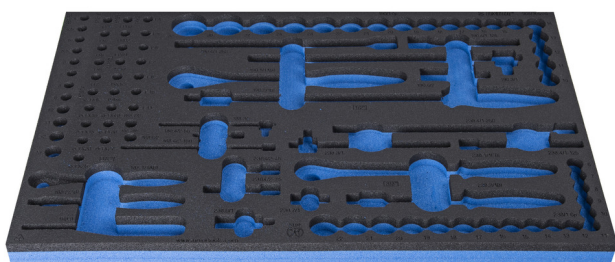

Module mousse SOS vide pour 964/30SOS

VI964/30SOS

Profils

Description produit

- Matière : faible densité de mousse polyéthylène
- Dimension du module : 564 x 364 x 30 mm
- Compatible avec les tiroirs des gammes Eurostyle, Eurovision, Europlus et Hercules (tiroirs de devant)

621379

L

564

B

364

H

30

138