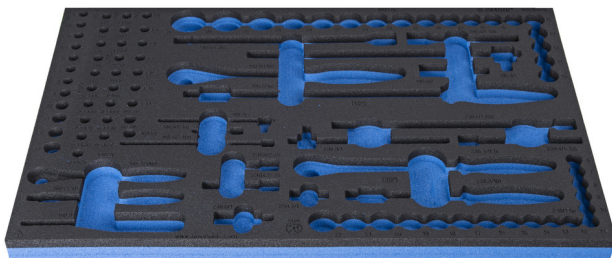

Module mousse SOS vide pour 964/30SOS

VI964/30SOS

Profils

Description produit

- Matière : faible densité de mousse polyéthylène
- Dimension du module : 564 x 364 x 30 mm
- Compatible avec les tiroirs des gammes Eurostyle, Eurovision, Europlus et Hercules (tiroirs de devant)

621379

L

564

B

364

H

30

138