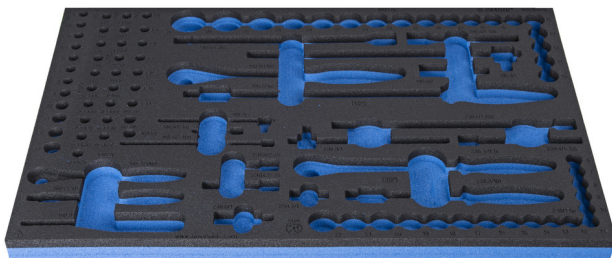

Module mousse SOS vide pour 964/30SOS

vi964/30SOS

Profils

Description produit

- Matière : faible densité de mousse polyéthylène
- Dimensions du module : 564 x 364 x 30 mm
- Compatible avec les tiroirs des gammes Eurostyle, Eurovision, Euromotion, Europlus et Hercules (tiroirs de devant)

621379

L

564

B

364

H

30

138