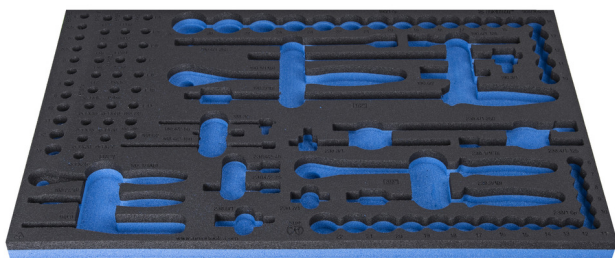

SOS uložak za art. 964/30SOS

VI964/30SOS

Profili

Atributi proizvoda

- materijal: polietilenska pjena male gustoće
- Tool tray dimension: 564 x 364 x 30 mm
- Compatible with drawers of Eurostyle, Eurovision, Euromotion, Europlus and Hercules (front drawers) line

621379

L

564

B

364

H

30

138

* Slike proizvoda su simbolične. Sve dimenzije su u mm, masa je u g.