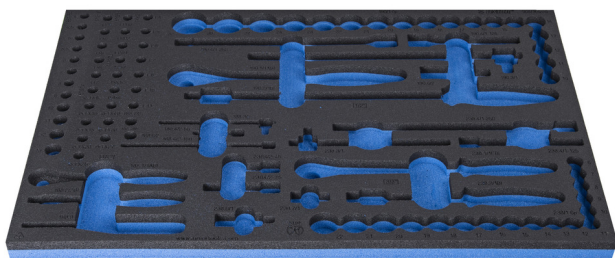

# SOS подложка за арт. 964/30SOS

vI964/30SOS

## Параметри на продукта

- материал:полиетиленова пяна с ниска плътност
- Инструментална подложка : 564 x 364 x 30 mm
- Съвместим с чекмеджета от Eurostyle, Eurovision, Euromotion, Europlus и Hercules (предни чекмеджета) линия

621379

L

564

B

364

H

30

138