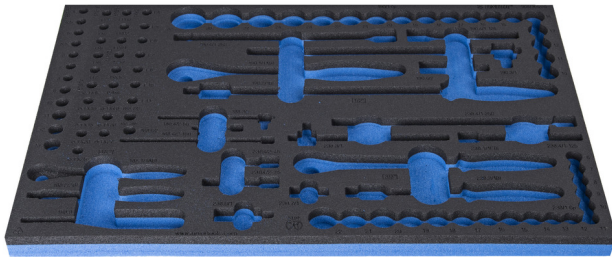

SOS tool tray for 964/30SOS

vI964/30SOS

Profielen

Product attributen

- material: low density polyethylene foam
- Tool tray dimension: 564 x 364 x 30 mm
- Compatible with drawers of Eurostyle, Eurovision, Euromotion, Europlus and Hercules (front drawers) line

621379

L

564

B

364

H

30

138

* Afbeeldingen van producten zijn symbolisch. Alle afmetingen zijn in mm, en het gewicht in grammen. Alle vermelde afmetingen kunnen variëren in tolerantie.