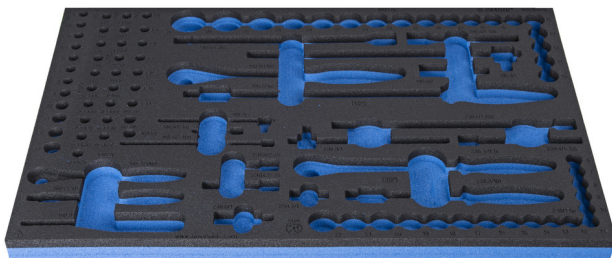

SOS - Moduleinsatz für BI Steckschlüssel-Set 1/4", 3/8", 1/2"

VI964/30SOS

Profile

Produkteigenschaften

- Material: weicher Polyethylen Schaum
- Abmessungen Werkzeugeinsätze: 564 x 364 x 30 mm
- Für die Schubladen Eurostyle, Eurovision, Europlus and Hercules (vorne Schubladen) linie geeignet

621379

L

564

B

364

H

30

138

* Bilder von Produkten sind Symbolfotos. Abmessungen sind in mm, Gewichte in Gramm.