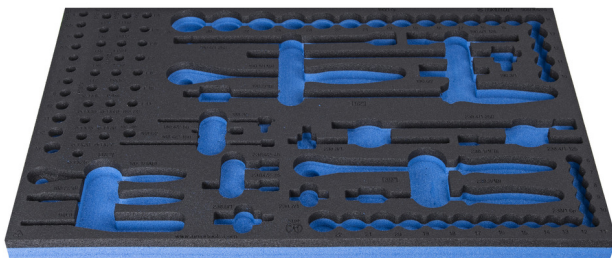

SOS - Moduleinsatz für BI Steckschlüssel-Set 1/4", 3/8", 1/2"

VI964/30SOS

Profile

Produkteigenschaften

- Material: weicher Polyethylen Schaum
- Abmessungen Werkzeugeinsätze: 564 x 364 x 30 mm
- Für die Schubladen Eurostyle, Eurovision, Euromotion, Europlus and Hercules (vorne Schubladen) linie geeignet

621379

L

564

B

364

H

30

138