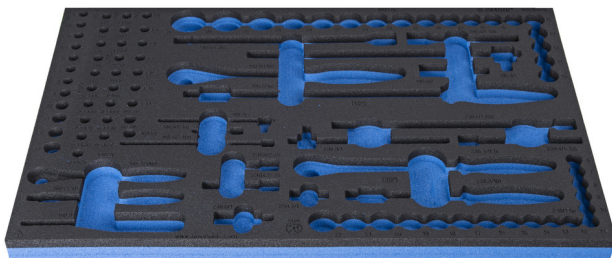

SOS - Moduleinsatz für BI Steckschlüssel-Set 1/4", 3/8", 1/2"

VI964/30SOS

Profile

Produkteigenschaften

- Material: weicher Polyethylenschaum
- Abmessungen Werkzeugeinsätze: 564 x 364 x 30 mm
- Für die Schubladen Eurostyle, Eurovision, Euromotion, Europlus and Hercules (vorne Schubladen) linie geeignet

621379

L

564

B

364

H

30

138