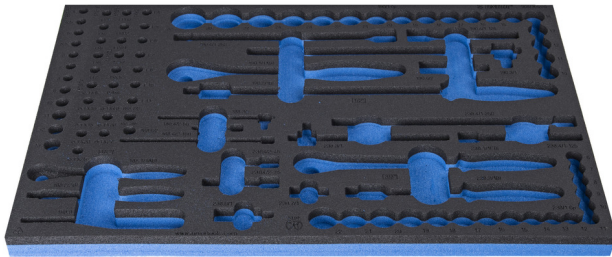

SOS mjet tabaka për 964/30SOS

vI964/30SOS

Profiles

Product features

- Materiali: ulët densitet shkumë polietilen
- Tool tray dimension: 564 x 364 x 30 mm
- Compatible with drawers of Eurostyle, Eurovision, Europlus and Hercules (front drawers) line

621379

L

564

B

364

H

30

138

* Imazhet e produkteve janë simbolike. Të gjitha dimensionet janë në mm, pesha në gram.