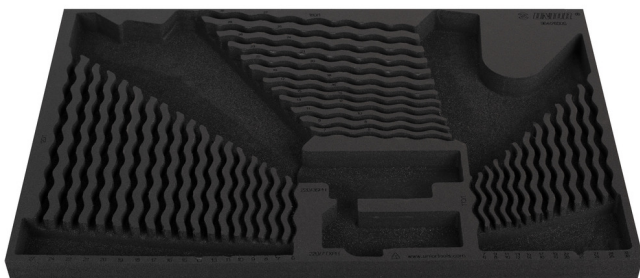

# Vložek SOS za 964/28SOS

vl964/28SOS

## Profili

## Atributi izdelka

- material: polietilenska pena
- Dimenzija vložka: 564 x 364 x 30 mm
- Za predale vozičkov Eurostyle, Eurovision, Euromotion, Europlus in Hercules (sprednji predali)

621377

L

564

B

364

H