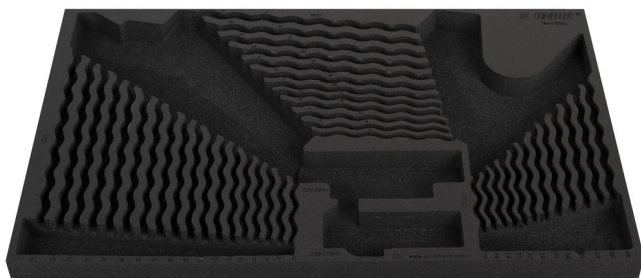

Vložek SOS za 964/28SOS

vl964/28SOS

Profili

Atributi izdelka

- material: polietilenska pena
- Dimenzija vložka: 564 x 364 x 30 mm
- Za predale vozičkov Eurostyle, Eurovision, Euromotion, Europlus in Hercules (sprednji predali)

621377

L

564

B

364

H

30

111