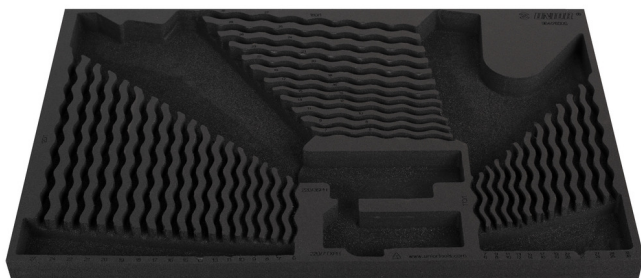

# Modul SOS pentru 964/28SOS

vI964/28SOS

## Profile

## Caracteristicile produsului

- material: spuma polietilena de joasa densitate
- Tool tray dimension: 564 x 364 x 30 mm
- Compatible with drawers of Eurostyle, Eurovision, Europlus and Hercules (front drawers) line