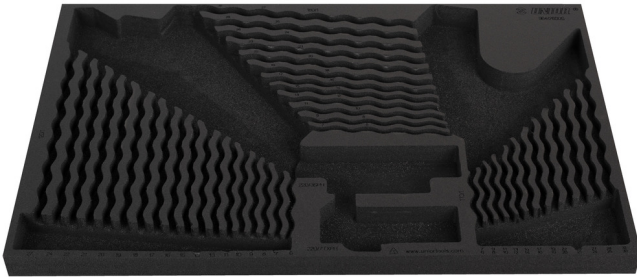

SOS tool tray for 964/28SOS

VI964/28SOS

Profielen

Product attributen

- materiaal: polyethyleenschuim met lage dichtheid
- Tool tray dimension: 564 x 364 x 30 mm
- Compatible with drawers of Eurostyle, Eurovision, Euromotion, Europlus and Hercules (front drawers) line

621377

L

564

B

364

H

30

111

* Afbeeldingen van producten zijn symbolisch. Alle afmetingen zijn in mm en gewicht in gram. Alle vermelde afmetingen kunnen variëren in tolerantie.