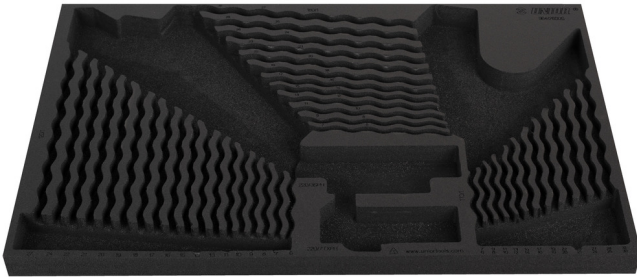

Θήκη SOS για το 964/28SOS

VI964/28SOS

Προφίλ

Χαρακτηριστικά προϊόντος

- Υλικό : αφρός πολυαιθυλενίου χαμηλής πυκνότητας
- Διαστάσεις δίσκου εργαλείων: 564 x 364 x 30 mm
- Συμβατό με συρτάρια της σειράς Eurostyle, Eurovision, Europlus και Hercules (μπροστινά συρτάρια).

621377

L

564

B

364

H

30

111

* Οι εικόνες των προϊόντων είναι συμβολικές. Όλες οι διαστάσεις είναι σε mm, το βάρος είναι σε γραμμάρια. Όλες οι αναφερόμενες διαστάσεις μπορεί να διαφέρουν σε ανοχές.