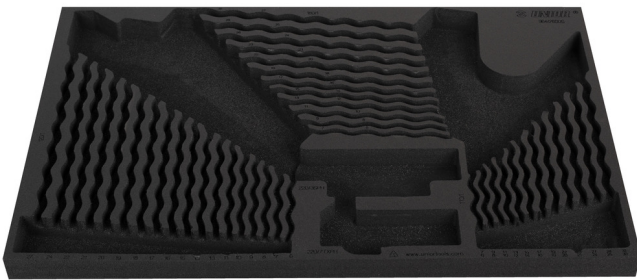

Module mousse SOS vide pour 964/28SOS

VI964/28SOS

Profils

Description produit

- Matière : faible densité de mousse polyéthylène
- Dimension du module : 564 x 364 x 30 mm
- Compatible avec les tiroirs des gammes Eurostyle, Eurovision, Europlus et Hercules (tiroirs de devant)

621377

L

564

B

364

H

30

111