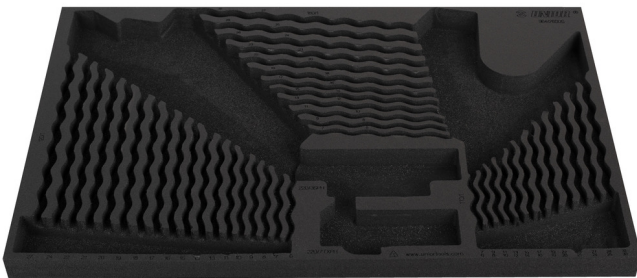

# Module mousse SOS vide pour 964/28SOS

VI964/28SOS

## Description produit

- Matière : faible densité de mousse polyéthylène
- Dimension du module : 564 x 364 x 30 mm
- Compatible avec les tiroirs des gammes Eurostyle, Eurovision, Europlus et Hercules (tiroirs de devant)