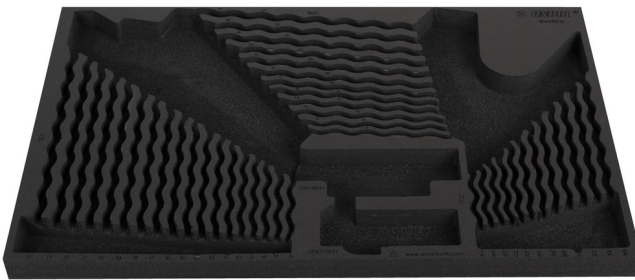

Module mousse SOS vide pour 964/28SOS

VI964/28SOS

Profils

Description produit

- Matière : faible densité de mousse polyéthylène
- Dimension du module : 564 x 364 x 30 mm
- Compatible avec les tiroirs des gammes Eurostyle, Eurovision, Europlus et Hercules (tiroirs de devant)

621377

L

564

B

364

H

30

111