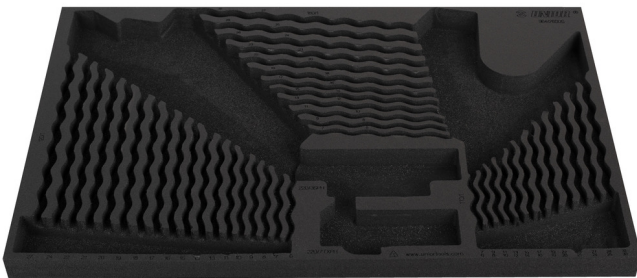

Module mousse SOS vide pour 964/28SOS

VI964/28SOS

Profils

Description produit

- Matière : faible densité de mousse polyéthylène
- Dimension du module : 564 x 364 x 30 mm
- Compatible avec les tiroirs des gammes Eurostyle, Eurovision, Europlus et Hercules (tiroirs de devant)

621377

L

564

B

364

H

30

111