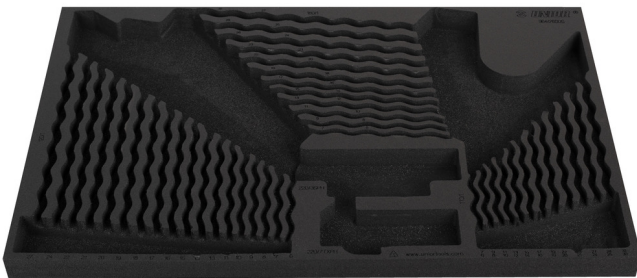

Module mousse SOS vide pour 964/28SOS

VI964/28SOS

Profils

Description produit

- Matière : faible densité de mousse polyéthylène
- Dimensions du module : 564 x 364 x 30 mm
- Compatible avec les tiroirs des gammes Eurostyle, Eurovision, Europlus et Hercules (tiroirs de devant)

621377

L

564

B

364

H

30

111