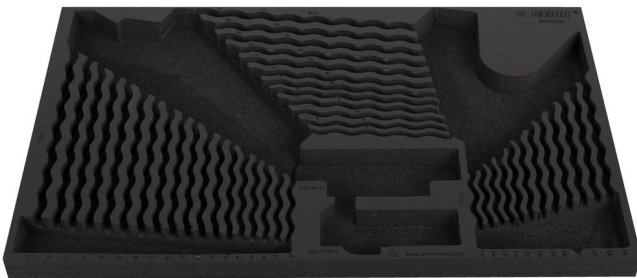

Module mousse SOS vide pour 964/28SOS

VI964/28SOS

Profils

Description produit

- Matière : faible densité de mousse polyéthylène
- Dimensions du module : 564 x 364 x 30 mm
- Compatible avec les tiroirs des gammes Eurostyle, Eurovision, Euromotion, Europlus et Hercules (tiroirs de devant)

621377

L

564

B

364

H

30

111