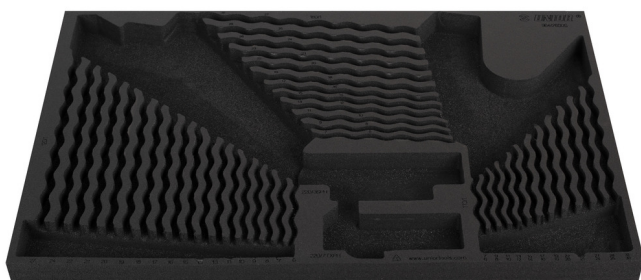

SOS uložak za art. 964/28SOS

vI964/28SOS

Profili

Atributi proizvoda

- materijal: polietilenska pjena male gustoće
- Tool tray dimension: 564 x 364 x 30 mm
- Compatible with drawers of Eurostyle, Eurovision, Euromotion, Europlus and Hercules (front drawers) line

621377

L

564

B

364

H

30

111