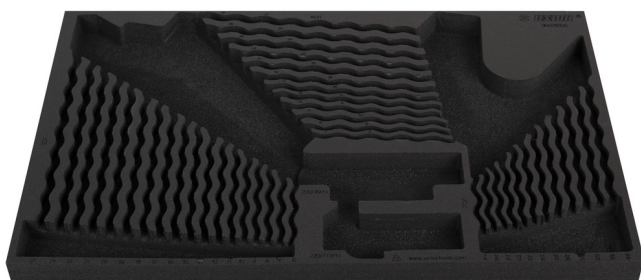

SOS uložak za art. 964/28SOS

VI964/28SOS

Profili

Atributi proizvoda

- materijal: polietilenska pjena male gustoće
- Tool tray dimension: 564 x 364 x 30 mm
- Compatible with drawers of Eurostyle, Eurovision, Euromotion, Europlus and Hercules (front drawers) line

621377

L

564

B

364

H

30

111