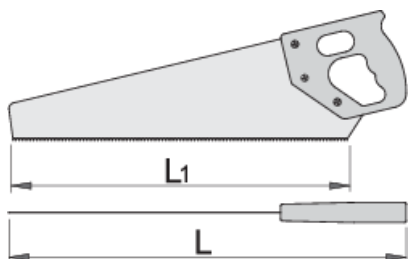

Testera za drvo "lisičji rep"

757

Profili

Opis proizvoda

- materijal: premium flex plus alatni čelik
- ručka od polistirena

609423

L1

400

L

493

408

* Fotografije proizvoda su simbolične. Sve dimenzije su u mm, a težina u gramima. Sve navedene dimenzije mogu odstupati u granicama tolerancija.