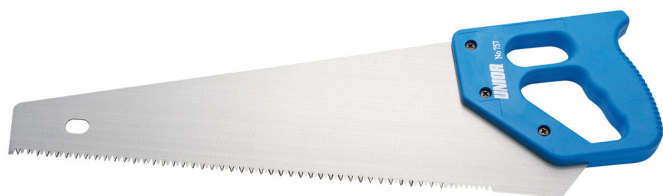

Testera za drvo "lisičji rep"

757

Profili

Opis proizvoda

- materijal: premium flex plus alatni čelik
- ručka od polistirena

609423

L1

400

L

493

408

* Fotografije proizvoda su simbolične. Sve dimenzije su u mm, a težina u gramima. Sve navedene dimenzije mogu odstupati u granicama tolerancija.