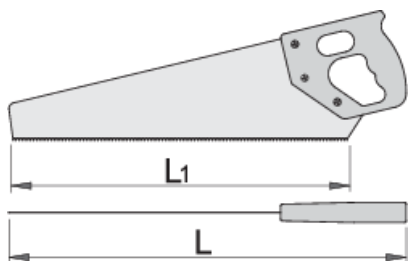

# Testera za drvo "lisičji rep"

757

## Opis proizvoda

- materijal: premium flex plus alatni čelik
- ručka od polistirena

609423

L1

400

L

493

408

\* Fotografije proizvoda su simbolične. Sve dimenzije su u mm, a težina u gramima. Sve navedene dimenzije mogu odstupati u granicama tolerancija.