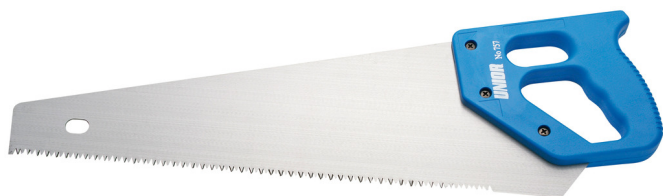

# Testera za drvo "lisičji rep"

757

## Opis proizvoda

- materijal: premium flex plus alatni čelik
- ručka od polistirena

609423

L1

400

L

493

408