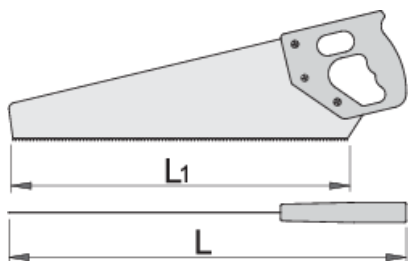

Testera za drvo "lisičji rep"

757

Profili

Opis proizvoda

- materijal: premium flex plus alatni čelik
- ručka od polistirena

609423

L1

400

L

493

408

* Fotografije proizvoda su simbolične. Sve dimenzije su u mm, a težina u gramima. Sve navedene dimenzije mogu odstupati u granicama tolerancija.