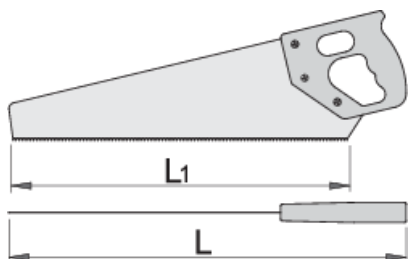

Bomfaier

757

Profile

Caracteristicile produsului

- material:lama otel special de scule
- maner din polistiren

609423

L1

400

L

493

408

* Imaginea produsului este simbolica.Toate dimensiunile sunt exprimate în mm,greutatea în grame.