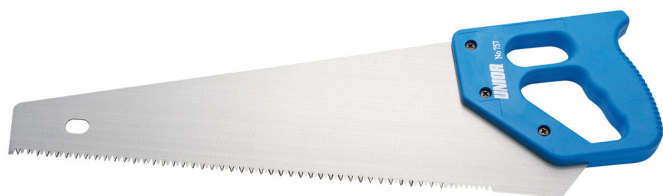

Piła ręczna

757

Profile

Cechy produktu

- materiał: stal węglowa premium flex plus
- polistyrenowy uchwyt

609423

L1

400

L

493

408

* Przedstawiony wygląd produktu jest orientacyjny. Wszystkie wymiary są w mm, podana waga w gramach