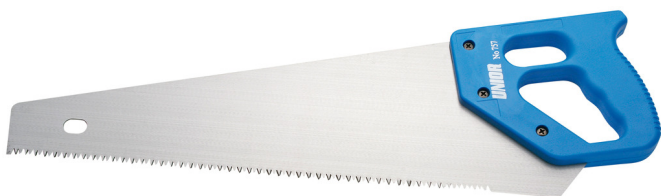

Piła ręczna

757

Profile

Cechy produktu

- materiał: stal węglowa premium flex plus
- polistyrenowy uchwyt

609423

L1

400

L

493

408

* Przedstawiony wygląd produktu jest orientacyjny. Wszystkie wymiary są w mm, podana waga w gramach