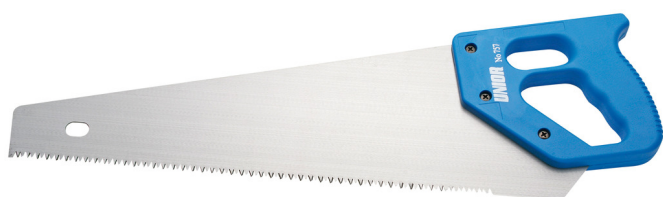

Piła ręczna

757

Profile

Cechy produktu

- materiał: stal węglowa premium flex plus
- polistyrenowy uchwyt

609423

L1

400

L

493

408

* Przedstawiony wygląd produktu jest orientacyjny. Wszystkie wymiary są w mm, podana waga w gramach