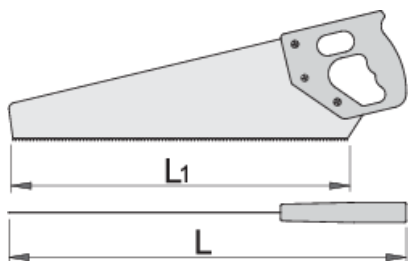

Piła ręczna

757

Profile

Cechy produktu

- materiał: stal węglowa premium flex plus
- polistyrenowy uchwyt

609423

L1

400

L

493

408

* Przedstawiony wygląd produktu jest orientacyjny. Wszystkie wymiary są w mm, podana waga w gramach