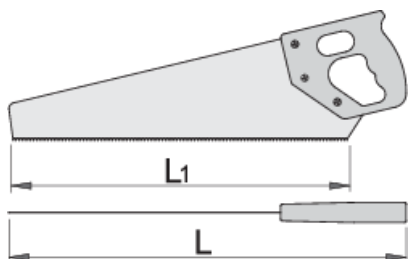

Piła ręczna

757

Profile

Cechy produktu

- materiał: stal węglowa premium flex plus
- polistyrenowy uchwyt

609423

L1

400

L

493

408

* Przedstawiony wygląd produktu jest orientacyjny. Wszystkie wymiary są w mm, podana waga w gramach