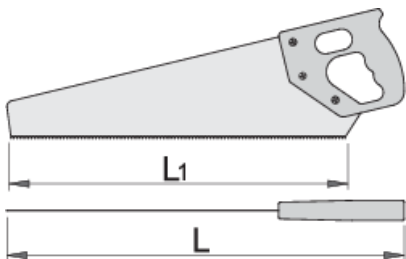

Sega a mano

757

Profili

Attributi del prodotto

- materiale: acciaio al carbonio plus flex premium
- impugnatura: polistirene

609423

L1

400

L

493

408

* Le immagini dei prodotti sono puramente simboliche. Tutte le dimensioni sono in mm, peso in grammi.