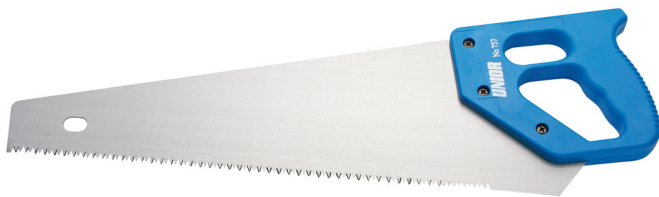

Sega a mano

757

Profili

Attributi del prodotto

- materiale: acciaio al carbonio plus flex premium
- impugnatura: polistirene

609423

L1

400

L

493

408

* Le immagini dei prodotti sono puramente simboliche. Tutte le dimensioni sono in mm, peso in grammi.