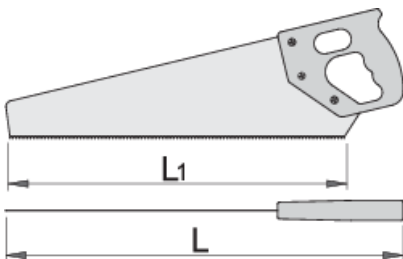

Σεγάτσα

757

Προφίλ

Χαρακτηριστικά προϊόντος

- υλικό: λάμα από χάλυβα C75
- χειρολαβή από πολυστερίνη

609423

L1

400

L

493

408

* Οι εικόνες των προϊόντων είναι συμβολικές. Όλες οι διαστάσεις είναι σε mm, το βάρος είναι σε γραμμάρια. Όλες οι αναφερόμενες διαστάσεις μπορεί να διαφέρουν σε ανοχές.