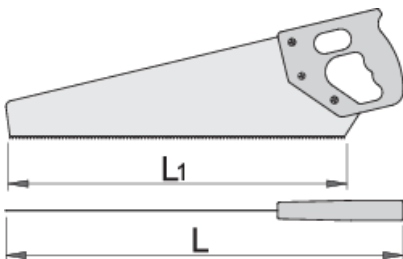

Fuchsschwanzsäge

757

Profile

Produkteigenschaften

- Material: Premium Flex Plus Kohlenstoffstahl
- Griff aus Polystyren

609423

L1

400

L

493

408

* Bilder von Produkten sind Symbolfotos. Abmessungen sind in mm, Gewichte in Gramm.