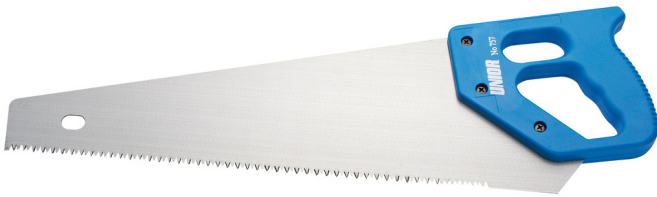

# 手动锯

757

## 产品属性

- 材料：锯片碳素工具钢
- 聚苯乙烯把手

609423

L1

400

L

493

408