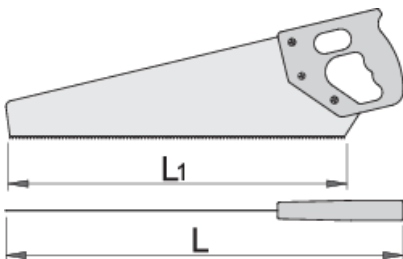

609423

L1

400

L

493

408

* Bilder von Produkten sind Symbolfotos. Abmessungen sind in mm, Gewichte in Gramm.