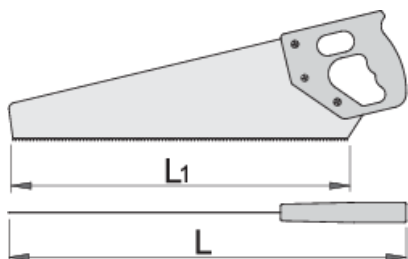

Sharrë dore

757

Profiles

Product features

- Materiali: karbonit teh çeliku mjet
- trajtuar plastik

609423

L1

400

L

493

408

* Imazhet e produkteve janë simbolike. Të gjitha dimensionet janë në mm, pesha në gram. Të gjitha dimensionet e listuara mund të ndryshojnë në tolerancë.