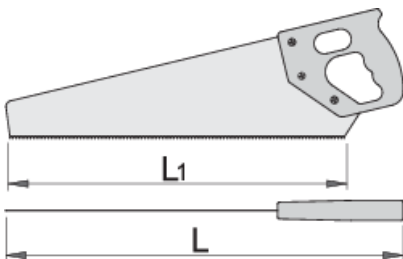

Sharrë dore

757

Profiles

Product features

- Materiali: karbonit teh çeliku mjet
- trajtuar plastik

609423

L1

400

L

493

408

* Imazhet e produkteve janë simbolike. Të gjitha dimensionet janë në mm, pesha në gram. Të gjitha dimensionet e listuara mund të ndryshojnë në tolerancë.