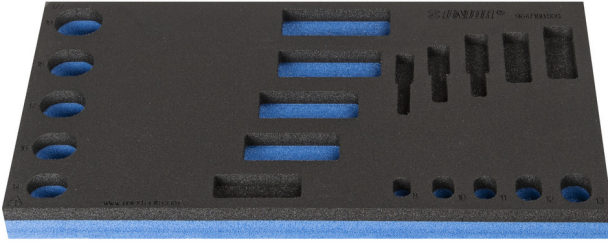

964/18BSOS için SOS alet tepsisi

vI964/18BSOS

Profiles

Product features

- malzeme: düşük yoğunluklu polietilen köpük
- Tool tray dimension: 188 x 364 x 30 mm
- Compatible with drawers of Eurostyle, Eurovision, Europlus and Hercules (front drawers) line

621227

L

188

B

364

H

30

54

* Ürünlerin resimleri semboliktir. Bütün boyutlar mm ve ağırlık gram cinsindedir.