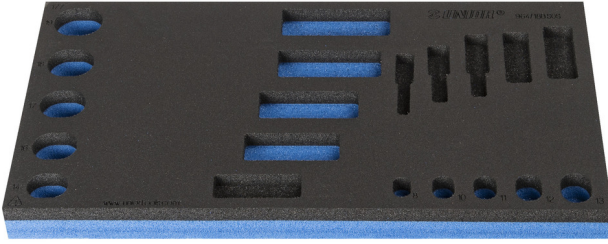

964/18BSOS için SOS alet tepsisi

vI964/18BSOS

Profiles

Product features

- malzeme: düşük yoğunluklu polietilen köpük
- Tool tray dimension: 188 x 364 x 30 mm
- Compatible with drawers of Eurostyle, Eurovision, Euromotion, Europlus and Hercules (front drawers) line

621227

L

188

B

364

H

30

54

* Ürünlerin resimleri semboliktir. Bütün boyutlar mm ve ağırlık gram cinsindedir.