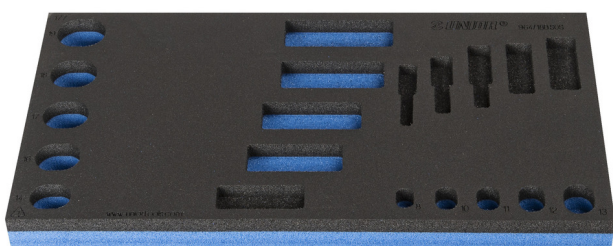

# SOS-ложемент для ключей торцевых двойных изогнутых арт. 964/18BSOS

VI964/18BSOS

## Описание товара

- материал: пенополиэтилен низкой плотности
- Размер ложемента: 188 x 364 x 30 мм
- Совместимо с тележками серии Eurostyle, Eurovision, Euromotion, Europlus and Hercules

621227

L

188

B

364