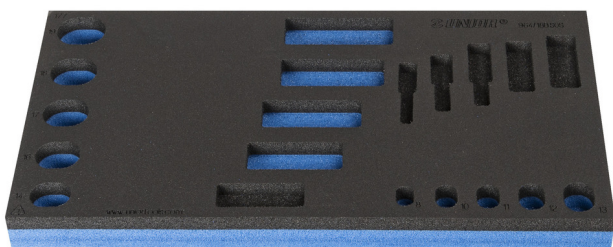

Modul SOS pentru 946/18BSOS

vI964/18BSOS

Profile

Caracteristicile produsului

- material: spuma polietilena de joasa densitate
- Tool tray dimension: 188 x 364 x 30 mm
- Compatible with drawers of Eurostyle, Eurovision, Euromotion, Europlus and Hercules (front drawers) line

621227

L

188

B

364

H

30

54

* Imaginea produsului este simbolica. Toate dimensiunile sunt exprimate în mm, greutatea în grame.