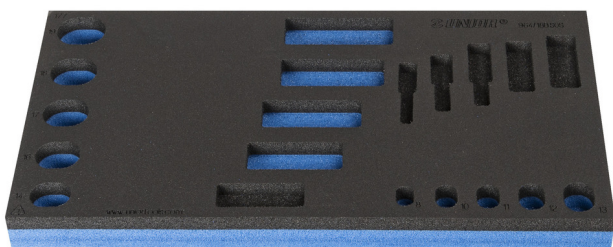

Modul SOS pentru 946/18BSOS

vI964/18BSOS

Profile

Caracteristicile produsului

- material: spuma polietilena de joasa densitate
- Tool tray dimension: 188 x 364 x 30 mm
- Compatible with drawers of Eurostyle, Eurovision, Europlus and Hercules (front drawers) line

621227

L

188

B

364

H

30

54

* Imaginea produsului este simbolica. Toate dimensiunile sunt exprimate în mm, greutatea în grame.