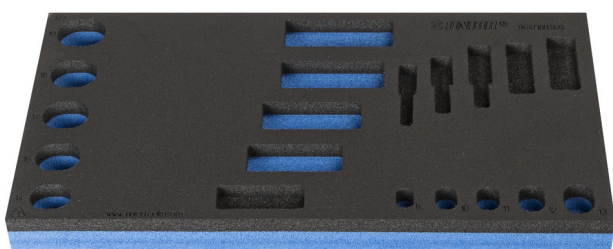

Modul SOS pentru 946/18BSOS

vI964/18BSOS

Profile

Caracteristicile produsului

- material: spuma polietilena de joasa densitate
- Tool tray dimension: 188 x 364 x 30 mm
- Compatible with drawers of Eurostyle, Eurovision, Euromotion, Europlus and Hercules (front drawers) line

621227

L

188

B

364

H

30

54

* Imaginea produsului este simbolica. Toate dimensiunile sunt exprimate în mm, greutatea în grame.